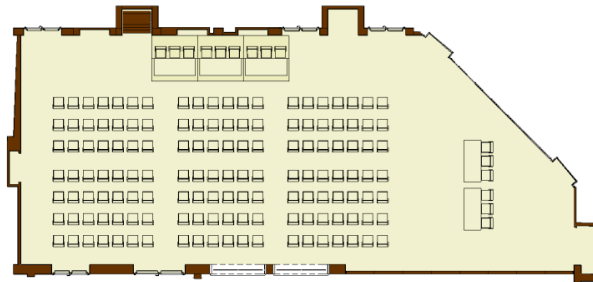

Sala Catullo

Ideale per ospitare meeting di media dimensione , composto da due sale per modificare le dimensioni fino a 150 persone (sottosala Virgilio)

Dimensioni	Tipo	Capienza posti	Luce naturale	Oscurabile
185 /230 mq modulabile Altezza 2,90	Teatro	Max 150	Si	Si
	Banchi di scuola	Max 90	Si	Si
	Ferro di cavallo	Max 60	si	Si
	Tavolo imperiale	Max 70	si	Si
Attrezzature:				
Cabina Regia attrezzata Maxi schermo Videoproiettore a soffitto	Impianto dolby surround	Internet WIFI	Traduzione simultanea	Teleconferenza
	Lavagne luminose	microfoni	Noleggio notebook	Spazio per segreteria
	Lavagne fogli mobili	Videoregistrazione	Spazi espositivi	Post-congress