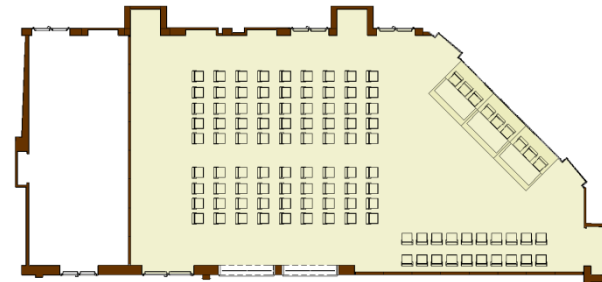

Sala Catullo

Ideale per ospitare meeting di media dimensione , composto da due sale per modificare le dimensioni fino a 150 persone (sottosala Virgilio)

Dimensioni	Tipo	Capienza posti	Luce naturale	Oscurabile
185 /230 mq modulabile Altezza 2,90	Teatro	Max 150	Si	Si
	Banchi di scuola	Max 90	Si	Si
	Ferro di cavallo	Max 60	si	Si
	Tavolo imperiale	Max 70	si	Si
Attrezzature:				
Cabina Regia attrezzata Maxi schermo Videoproiettore a soffitto	Impianto dolby surround	Internet WIFI	Traduzione simultanea	Teleconferenza
	Lavagne luminose	microfoni	Noleggio notebook	Spazio per segreteria
	Lavagne fogli mobili	Videoregistrazione	Spazi espositivi	Post-congress